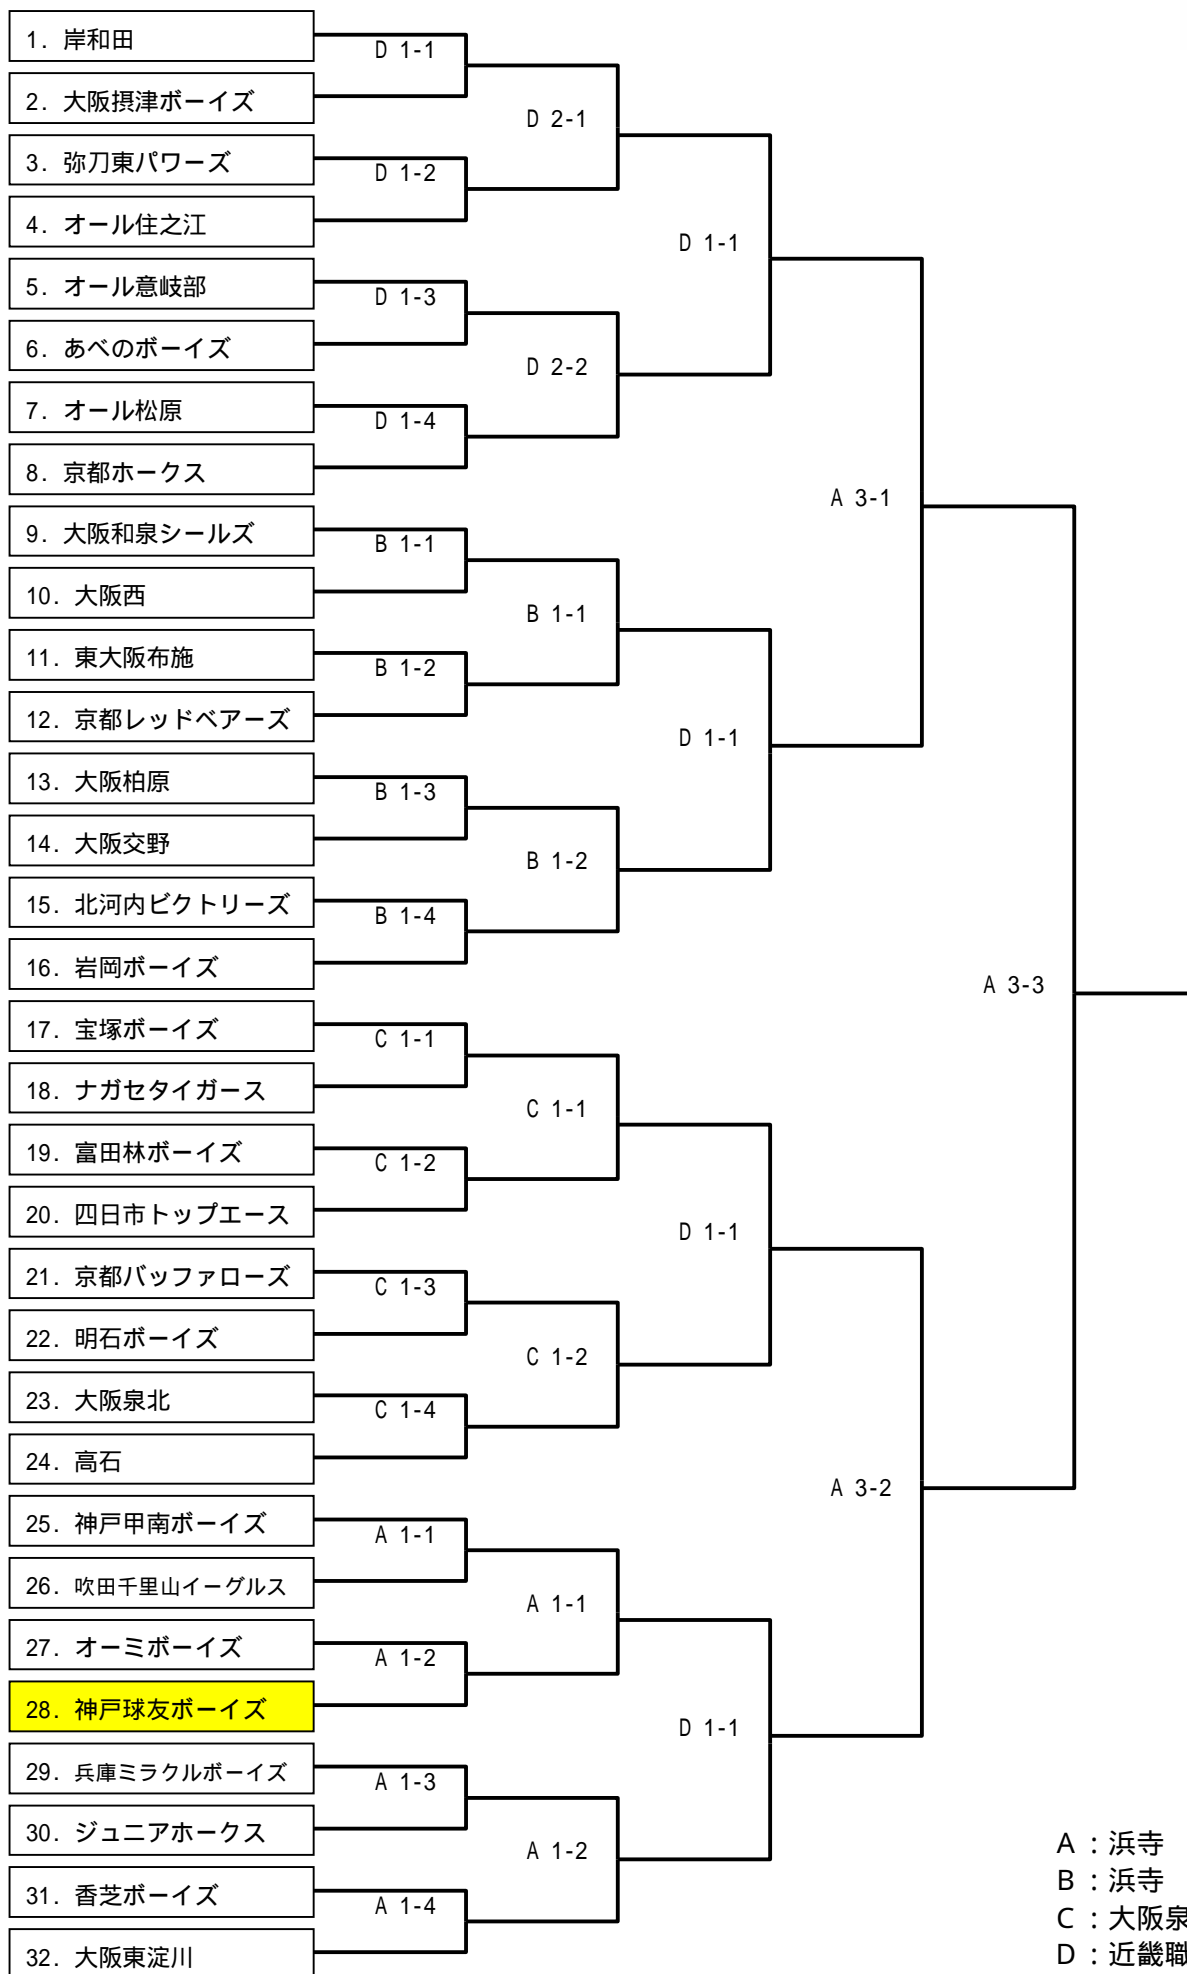

第8回 K - Tふみつき大会 <レギュラーの部>

A : 浜寺 1
 B : 浜寺 2
 C : 大阪泉北(中)
 D : 近畿職業能力開発