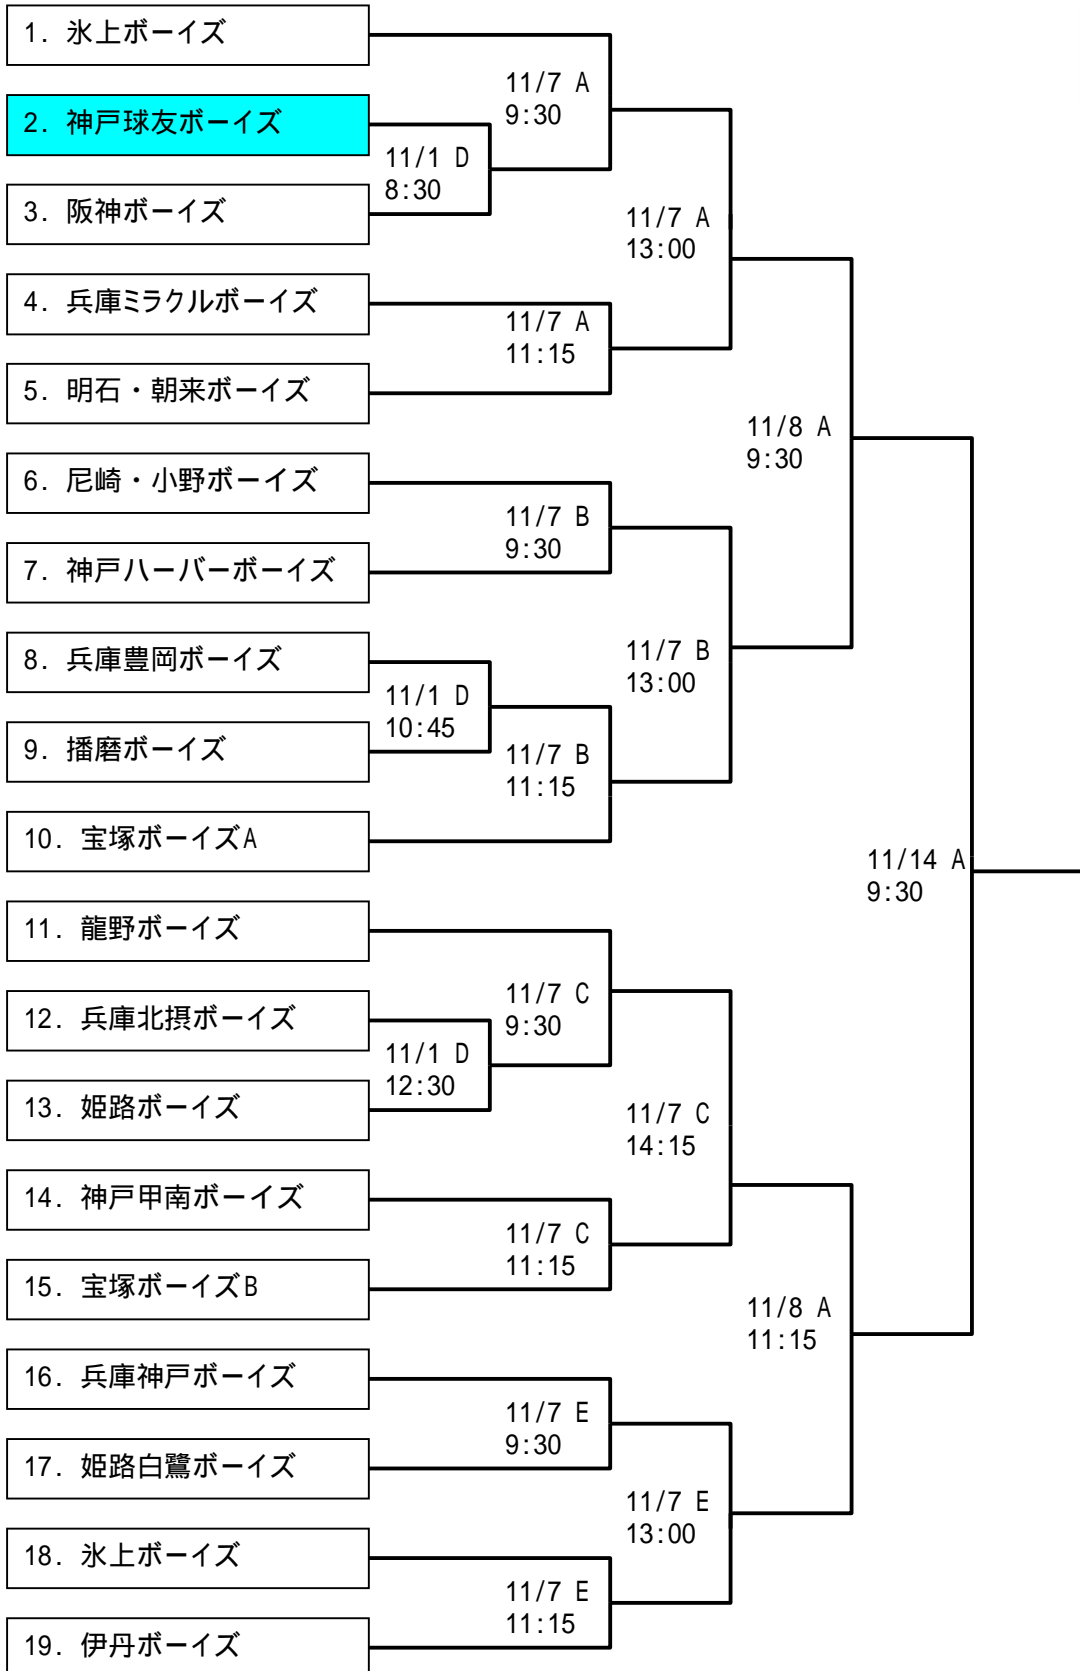

兵庫県支部 1 年生大会

A : 明石海浜公園南
 B : 明石海浜公園北
 C : 明石海浜公園臨時東
 D : 浄谷球場
 E : 神崎紙器