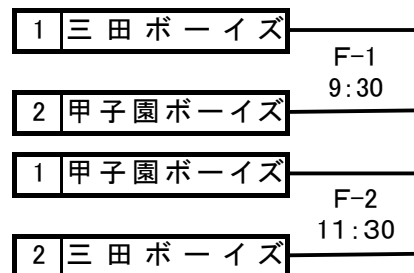

ボーイズリーグ

第40回日本少年野球関西秋季大会 兵庫県支部予選

◆中学生の部組合せ

記号	会場名
A	佐野第2球場
B	佐野山側2
C	佐野山側1
D	グリーンエコー笠形
E	香寺球場
F	加西球場
予備日 10/3(日)	

◆小学生の部

※何れかのチームが2勝で代表。
同率の場合は、後日決定戦を行う。