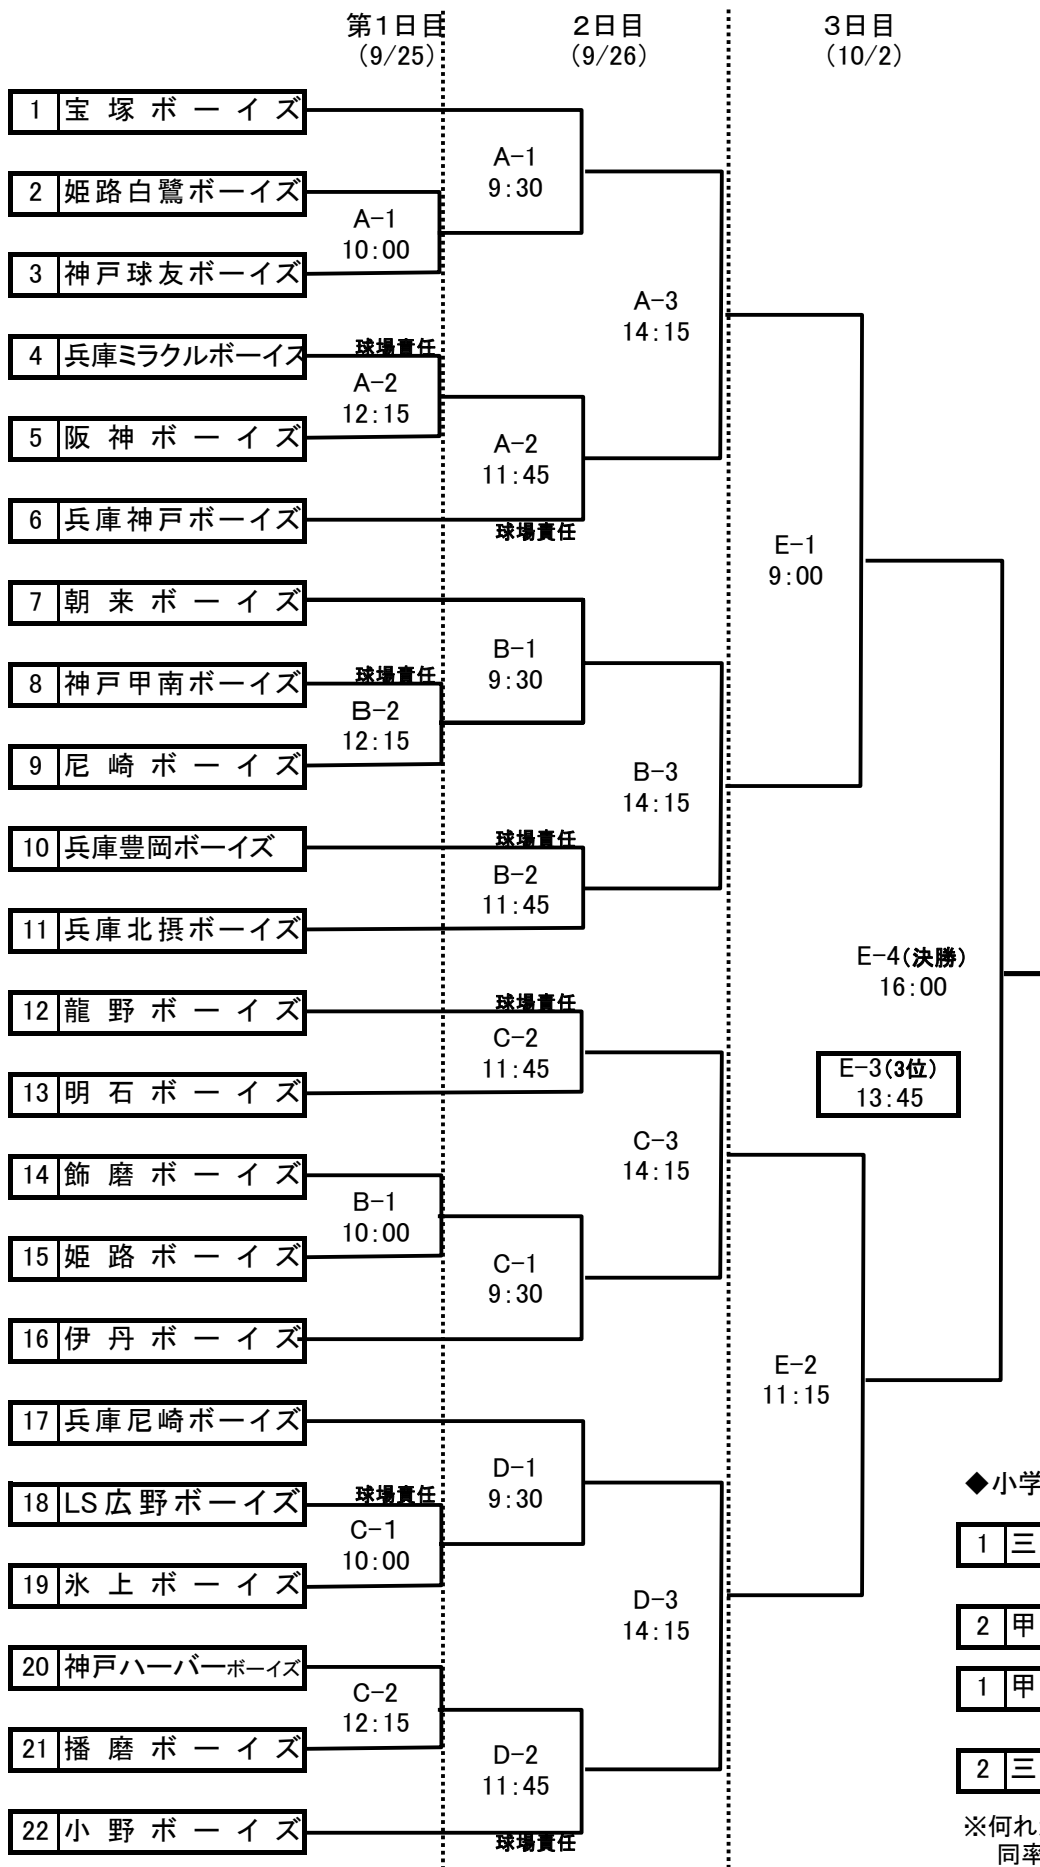

ボーイズリーグ

第40回日本少年野球関西秋季大会 兵庫県支部予選

◆中学生の部組合せ

記号	会場名
A	佐野第2球場
B	佐野山側2
C	佐野山側1
D	グリーンエコー笠形
E	香寺球場
F	加西球場
予備日 10/3(日)	

◆小学生の部

※何れかのチームが2勝で代表。
同率の場合は、後日決定戦を行う。