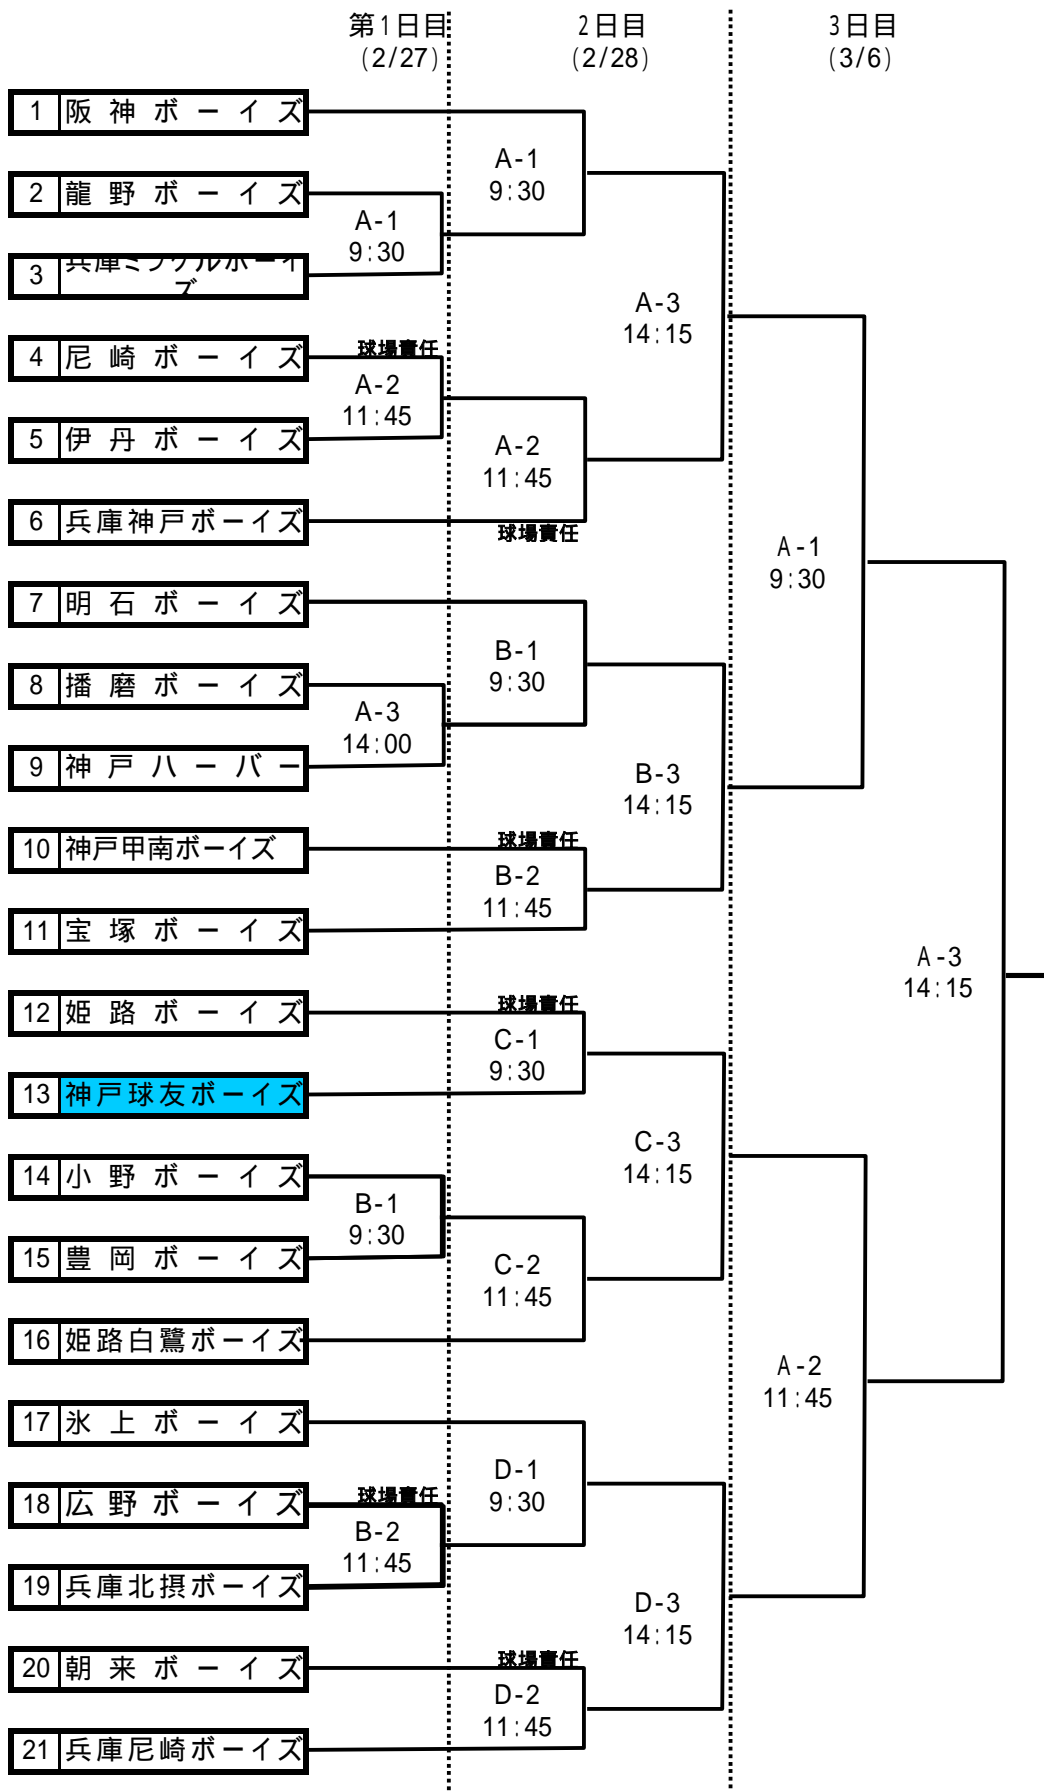

ボーイズリーグ 第40回 春季大会 兵庫県支部予選

記号	会場名
A	佐野第1球場
B	佐野第2球場
C	佐野多目的山1
D	佐野多目的山2
E	三木防災球場